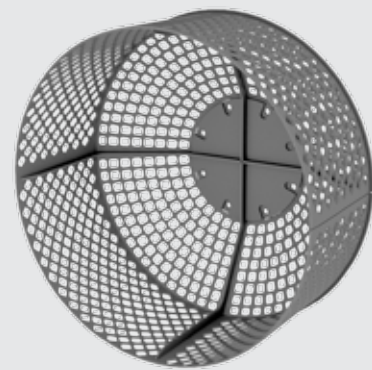

APPLICATIONS

SPARE PARTS

MODEL		SR05	SR07	SR10	SR15	SR20		
A	mm	900	1000	1200	1500	1800		
B	mm	1150	1580	1880	2010	2315		
C	mm	940	1160	1570	1780	2140		
Basket Ø	mm	700	900	1100	1300	1550		
Basket Length	mm	430	592	720	780	850		
m3	m3	0,40	0,75	1	1,50	2,20		
l/min	l/min	25/35	40/50	60/80	60/80	120/140		
bar	bar	130	160	160	160	160		
kg	kg	360	670	1140	1485	2065		
ton	ton	5/10	8/14	13/20	18/26	24/40		
Screening Size								
mm		20x20	30x30	40x40	50x50	60x60	80x80	100x100

SERIE SR - IT

Benna selezionatrice rotativa:

- 5 modelli per escavatori da 5 t a 40 t
- Cesto intercambiabile

SR SERIES - EN

Rotating Screening bucket:

- 5 models for excavators with operating weight from 5 to 40 ton
- Interchangeable meshes for different sizes

SR SERIE - DE

Rotierender Sieblöffel:

- 5 Modelle für Bagger mit Einsatzgewicht von 5 bis 40 Ton
- Auswechselbare Siebkörbe für verschiedene Siebmaße

Suretech House, 48 Jawahar Industrial Area, Kamothe, Panvel, Navi Mumbai 410209
 Toll free: 1800 120 7873 Customer Relations: +91 77388 94923 Sales: +91 70213 26765
 Email: sales@suretech.co.in www.suretechinfra.com YouTube: www.youtube.com/SURETECH