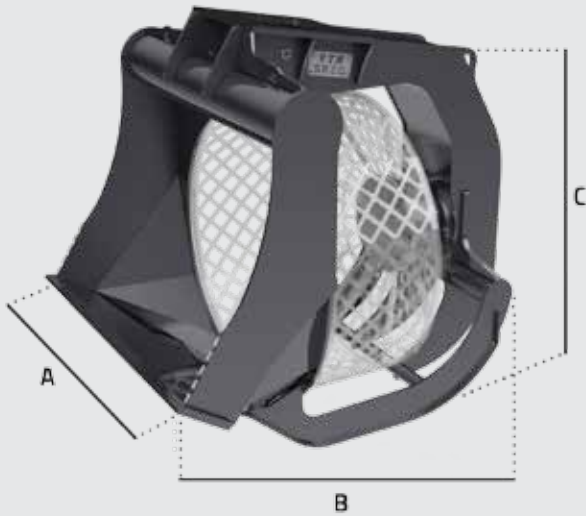

APPLICATIONS

SPARE PARTS

MODEL		SR05	SR07	SR10	SR15	SR20		
A	mm	900	1000	1200	1500	1800		
B	mm	1150	1580	1880	2010	2315		
C	mm	940	1160	1570	1780	2140		
Basket Ø	mm	700	900	1100	1300	1550		
Basket Length	mm	430	592	720	780	850		
m3	m3	0,40	0,75	1	1,50	2,20		
l/min	l/min	25/35	40/50	60/80	60/80	120/140		
bar	bar	130	160	160	160	160		
kg	kg	360	670	1140	1485	2065		
ton	ton	5/10	8/14	13/20	18/26	24/40		
Screening Size								
mm		20x20	30x30	40x40	50x50	60x60	80x80	100x100

SERIE SR - IT

Benna selezionatrice rotativa:

- 5 modelli per escavatori da 5 t a 40 t
- Cesto intercambiabile

SR SERIES - EN

Rotating Screening bucket:

- 5 models for excavators with operating weight from 5 to 40 ton
- Interchangeable meshes for different sizes

SR SERIE - DE

Rotierender Sieblöffel:

- 5 Modelle für Bagger mit Einsatzgewicht von 5 bis 40 Ton
- Auswechselbare Siebkörbe für verschiedene Siebmaße

Suretech House, 48 Jawahar Industrial Area, Kamothe, Panvel, Navi Mumbai 410209
 Toll free: 1800 120 7873 Customer Relations: +91 77388 94923 Sales: +91 70213 26765
 Email: sales@suretech.co.in www.suretechinfra.com YouTube: www.youtube.com/SURETECH